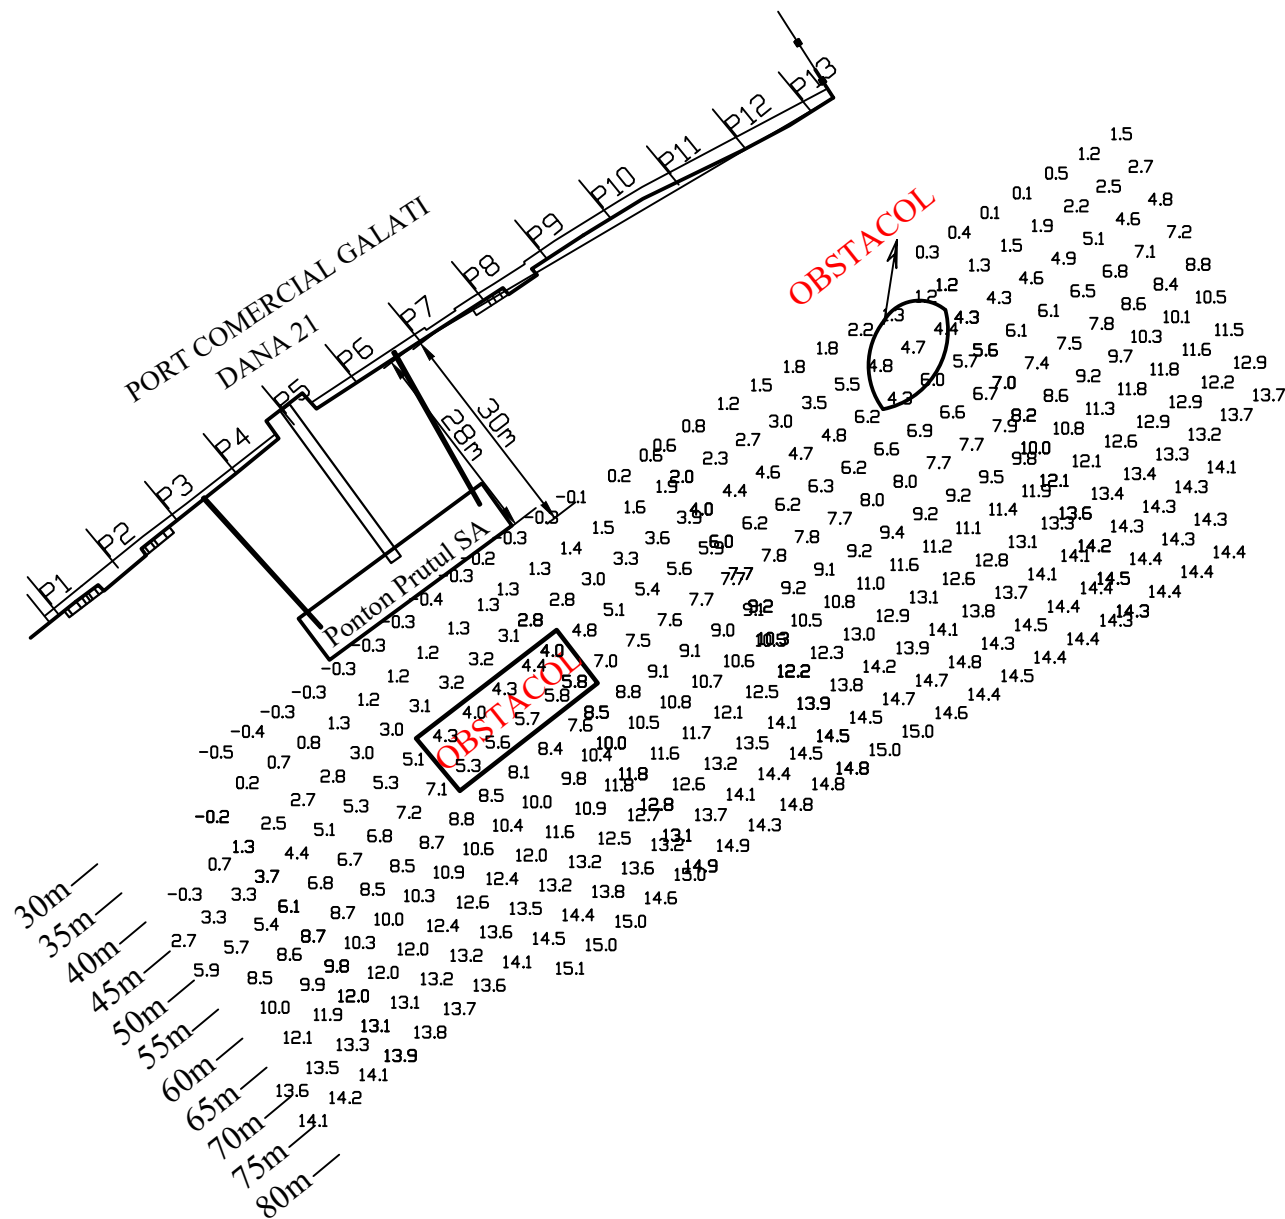

740500

740750

Port Comercial Galati

DATA	Cota apei	Zona
05.08.2022	35	Dana 21

Sondaj redus la "O" mirã Port Galati
Format A3; scara 1:1000

442000

442000

740500

740750