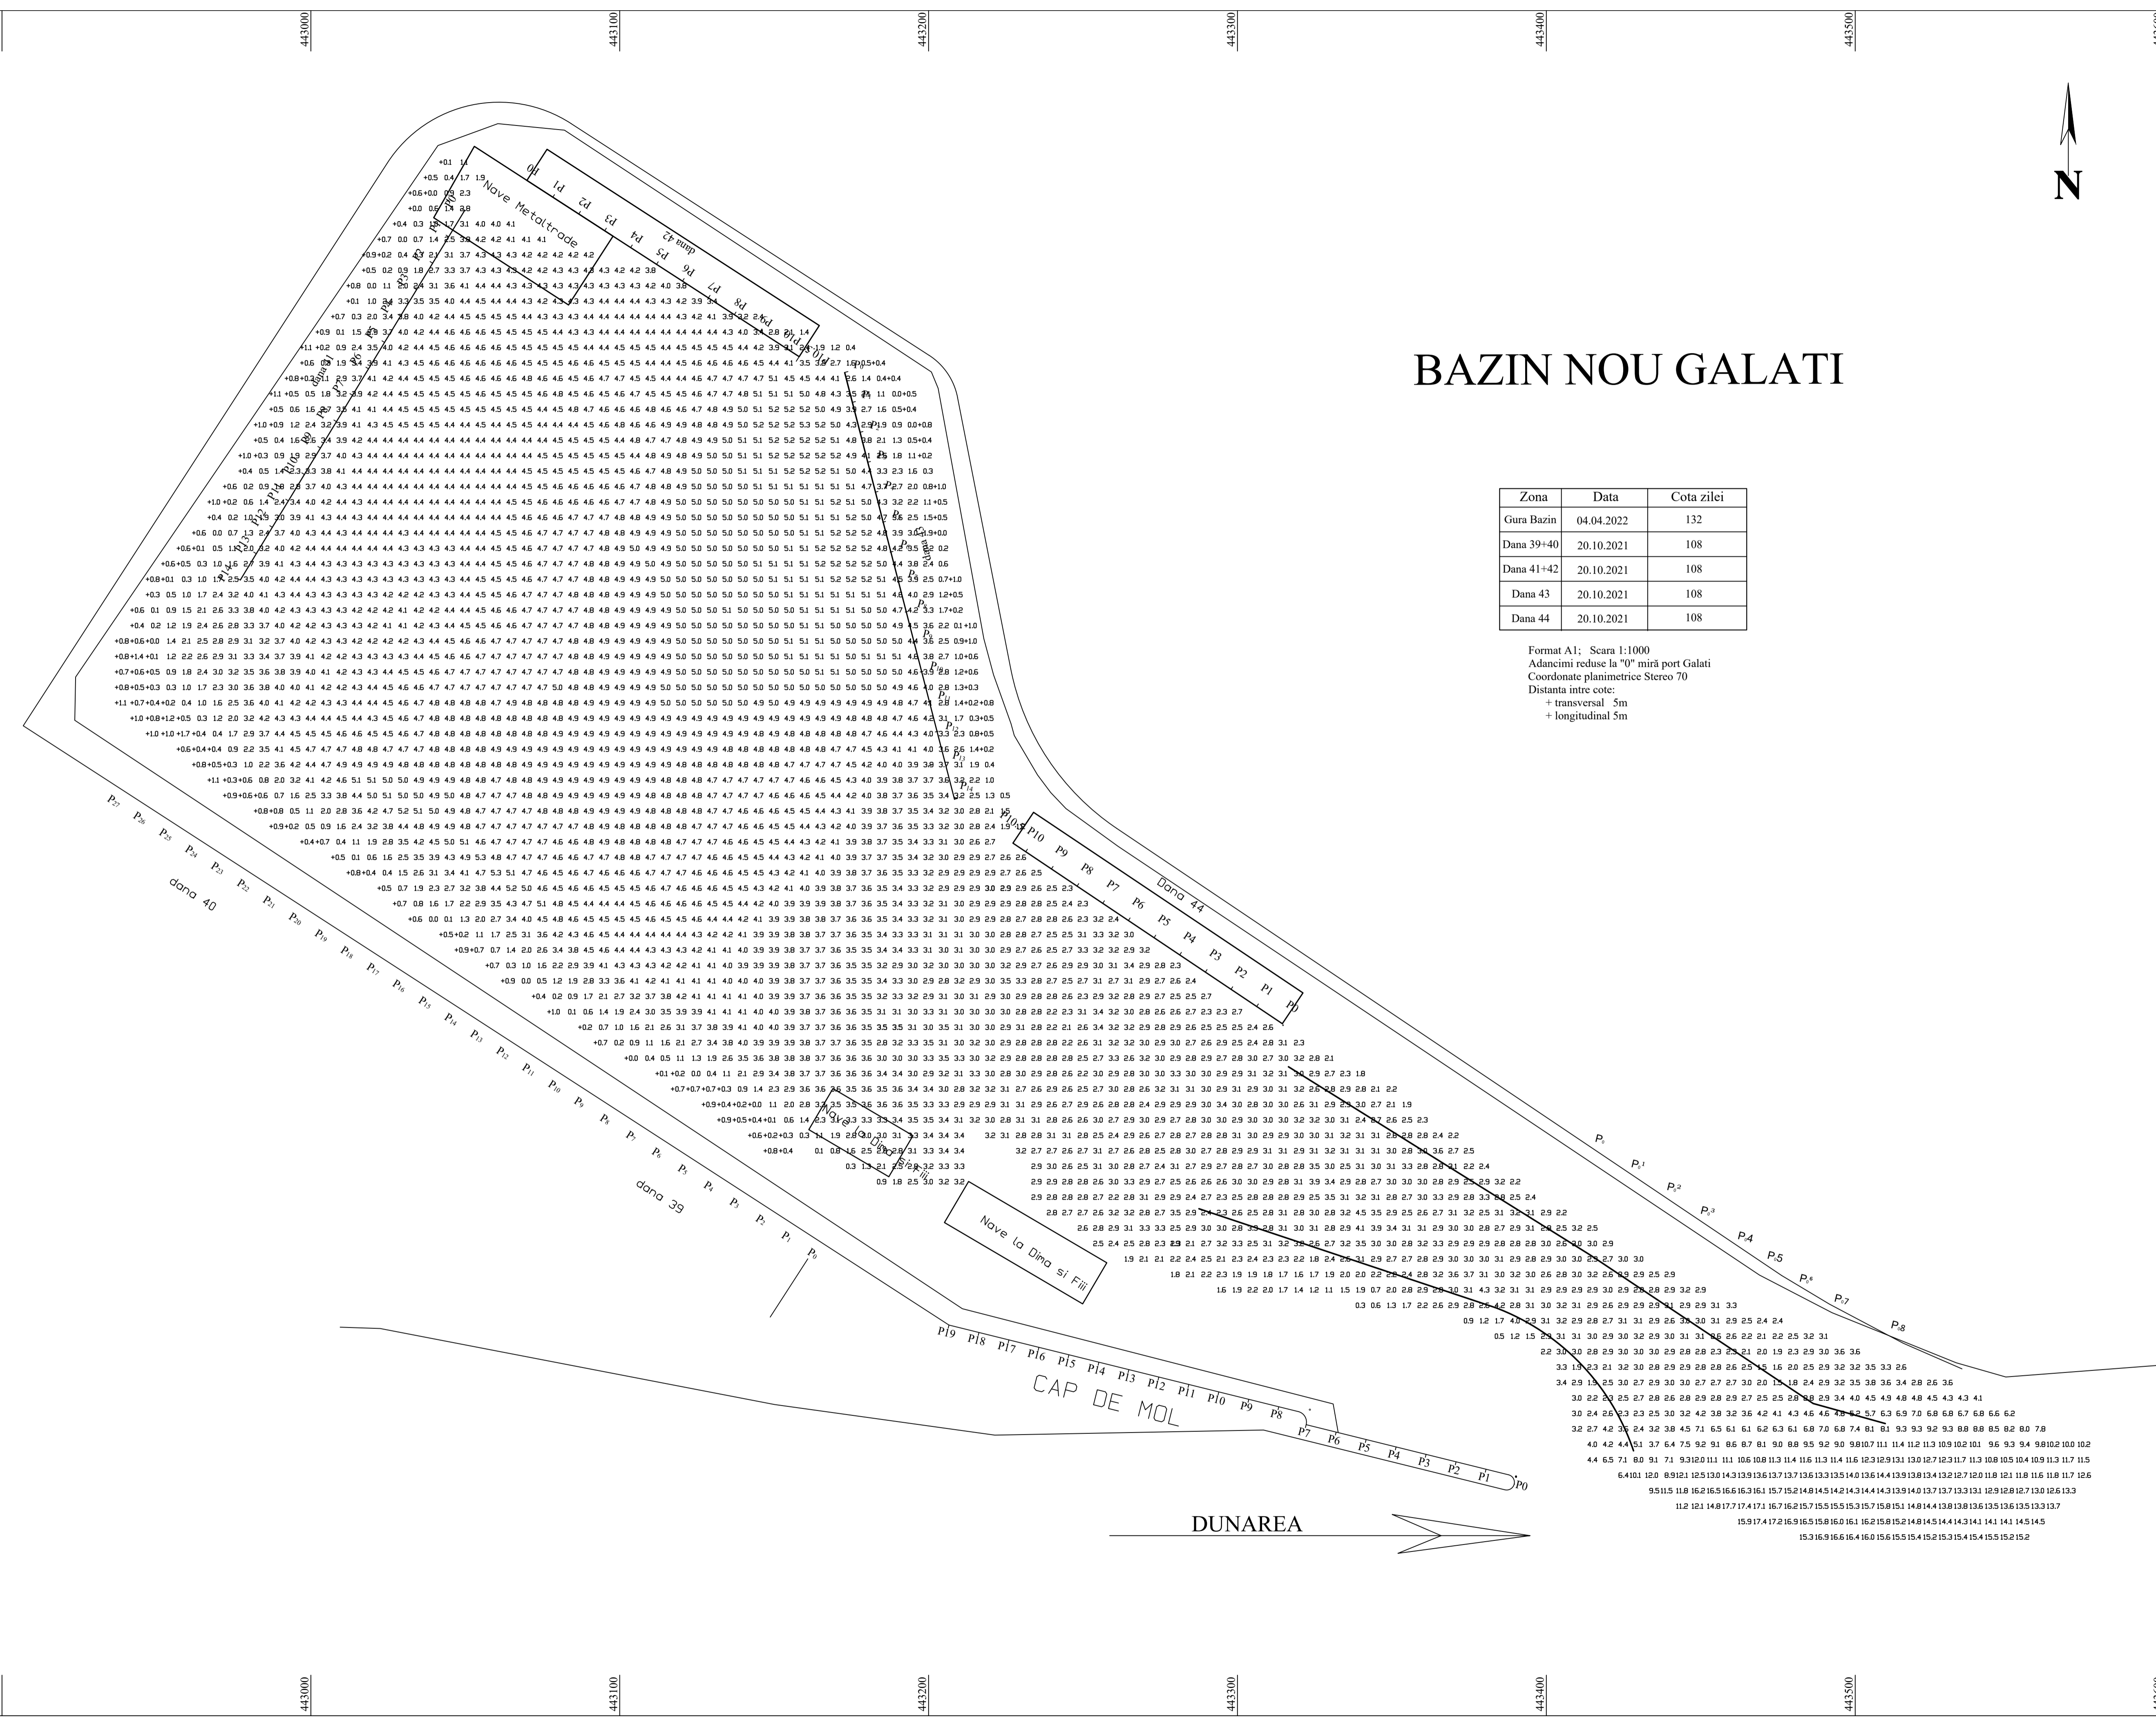

# BAZIN NOU GALATI

Zona	Data	Cota zilei
Gura Bazin	04.04.2022	132
Dana 39+40	20.10.2021	108
Dana 41+42	20.10.2021	108
Dana 43	20.10.2021	108
Dana 44	20.10.2021	108

Format A1; Scara 1:1000  
Adancimi reduce la "0" miră port Galati  
Coordonate planimetrice Stereo 70  
Distanța între cote:  
+ transversal 5m  
+ longitudinal 5m

DUNAREA