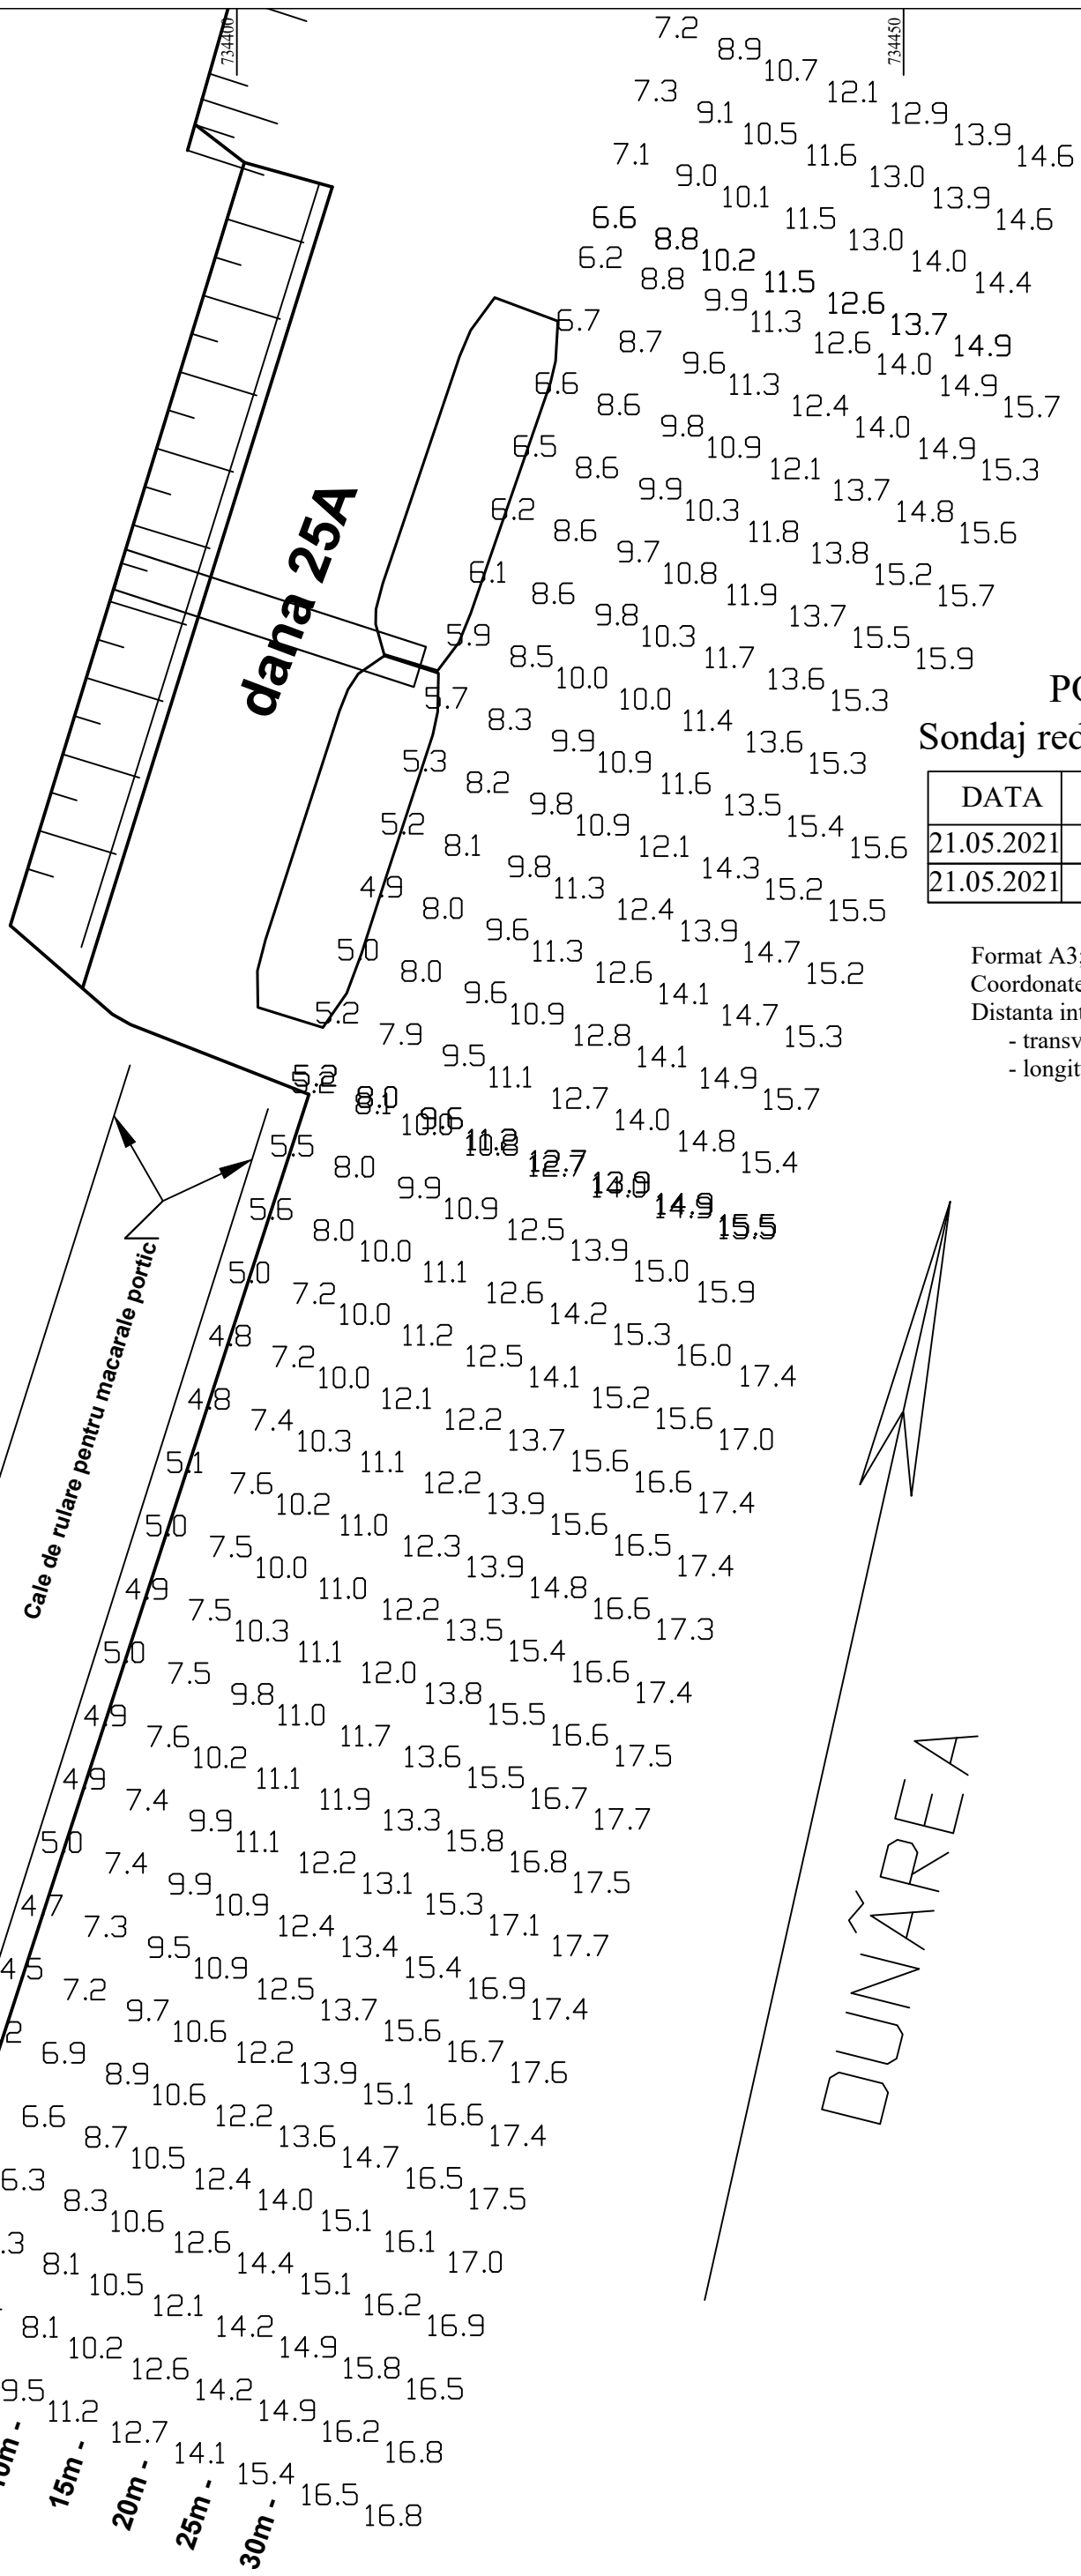

424250

424250

424200

424200

424150

424150

PORT BRAILA
Sondaj redus la "0" miră port Brăila

DATA	COTA ZILEI	ZONA
21.05.2021	337	Dana 24
21.05.2021	337	Dana 25A

Format A3; Scara 1:500
 Coordonate planimetrice Stereo 70
 Distanța între cote:
 - transversal 5m
 - longitudinal 5m

dana 23

dana 24

dana 25A

Cale de rulare pentru macarale portic

DUNĂREA

0m -
 5m -
 10m -
 15m -
 20m -
 25m -
 30m -