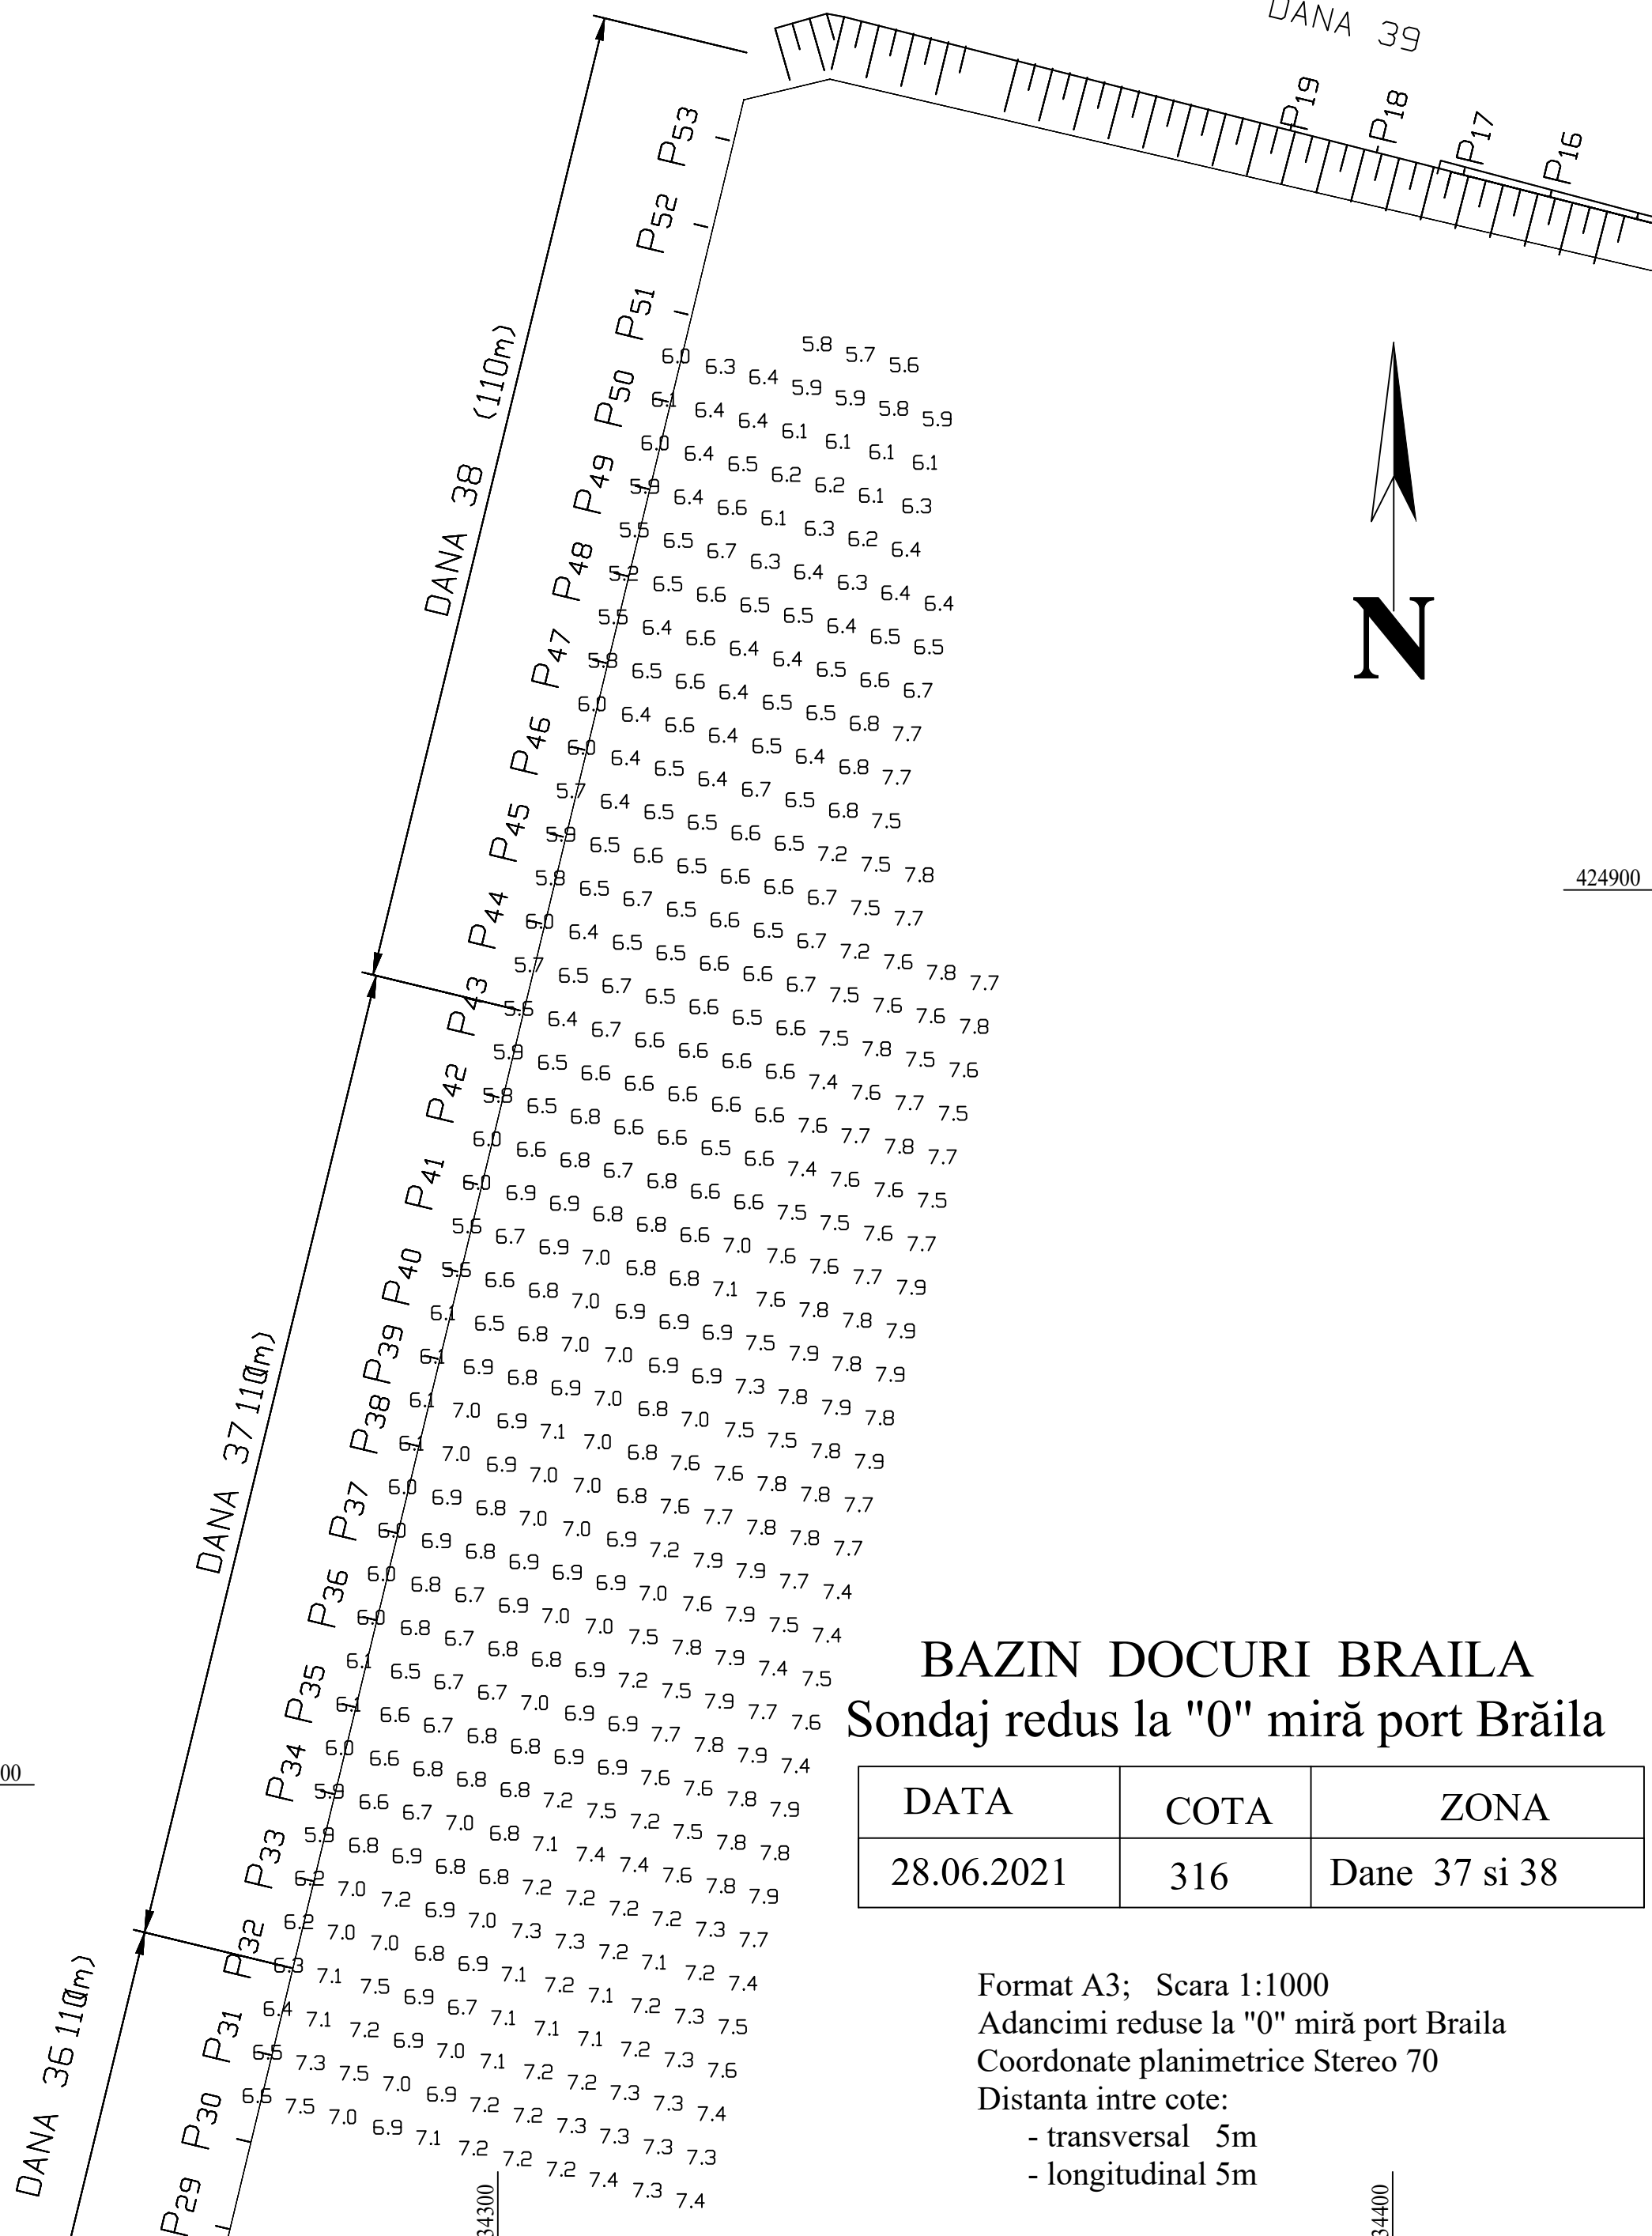

734300

734400

425000

424900

424800

BAZIN DOCURI BRAILA
Sondaj redus la "0" miră port Brăila

DATA	COTA	ZONA
28.06.2021	316	Dane 37 si 38

Format A3; Scara 1:1000
 Adancimi reduse la "0" miră port Braila
 Coordonate planimetrice Stereo 70
 Distanța între cote:
 - transversal 5m
 - longitudinal 5m

734300

734400