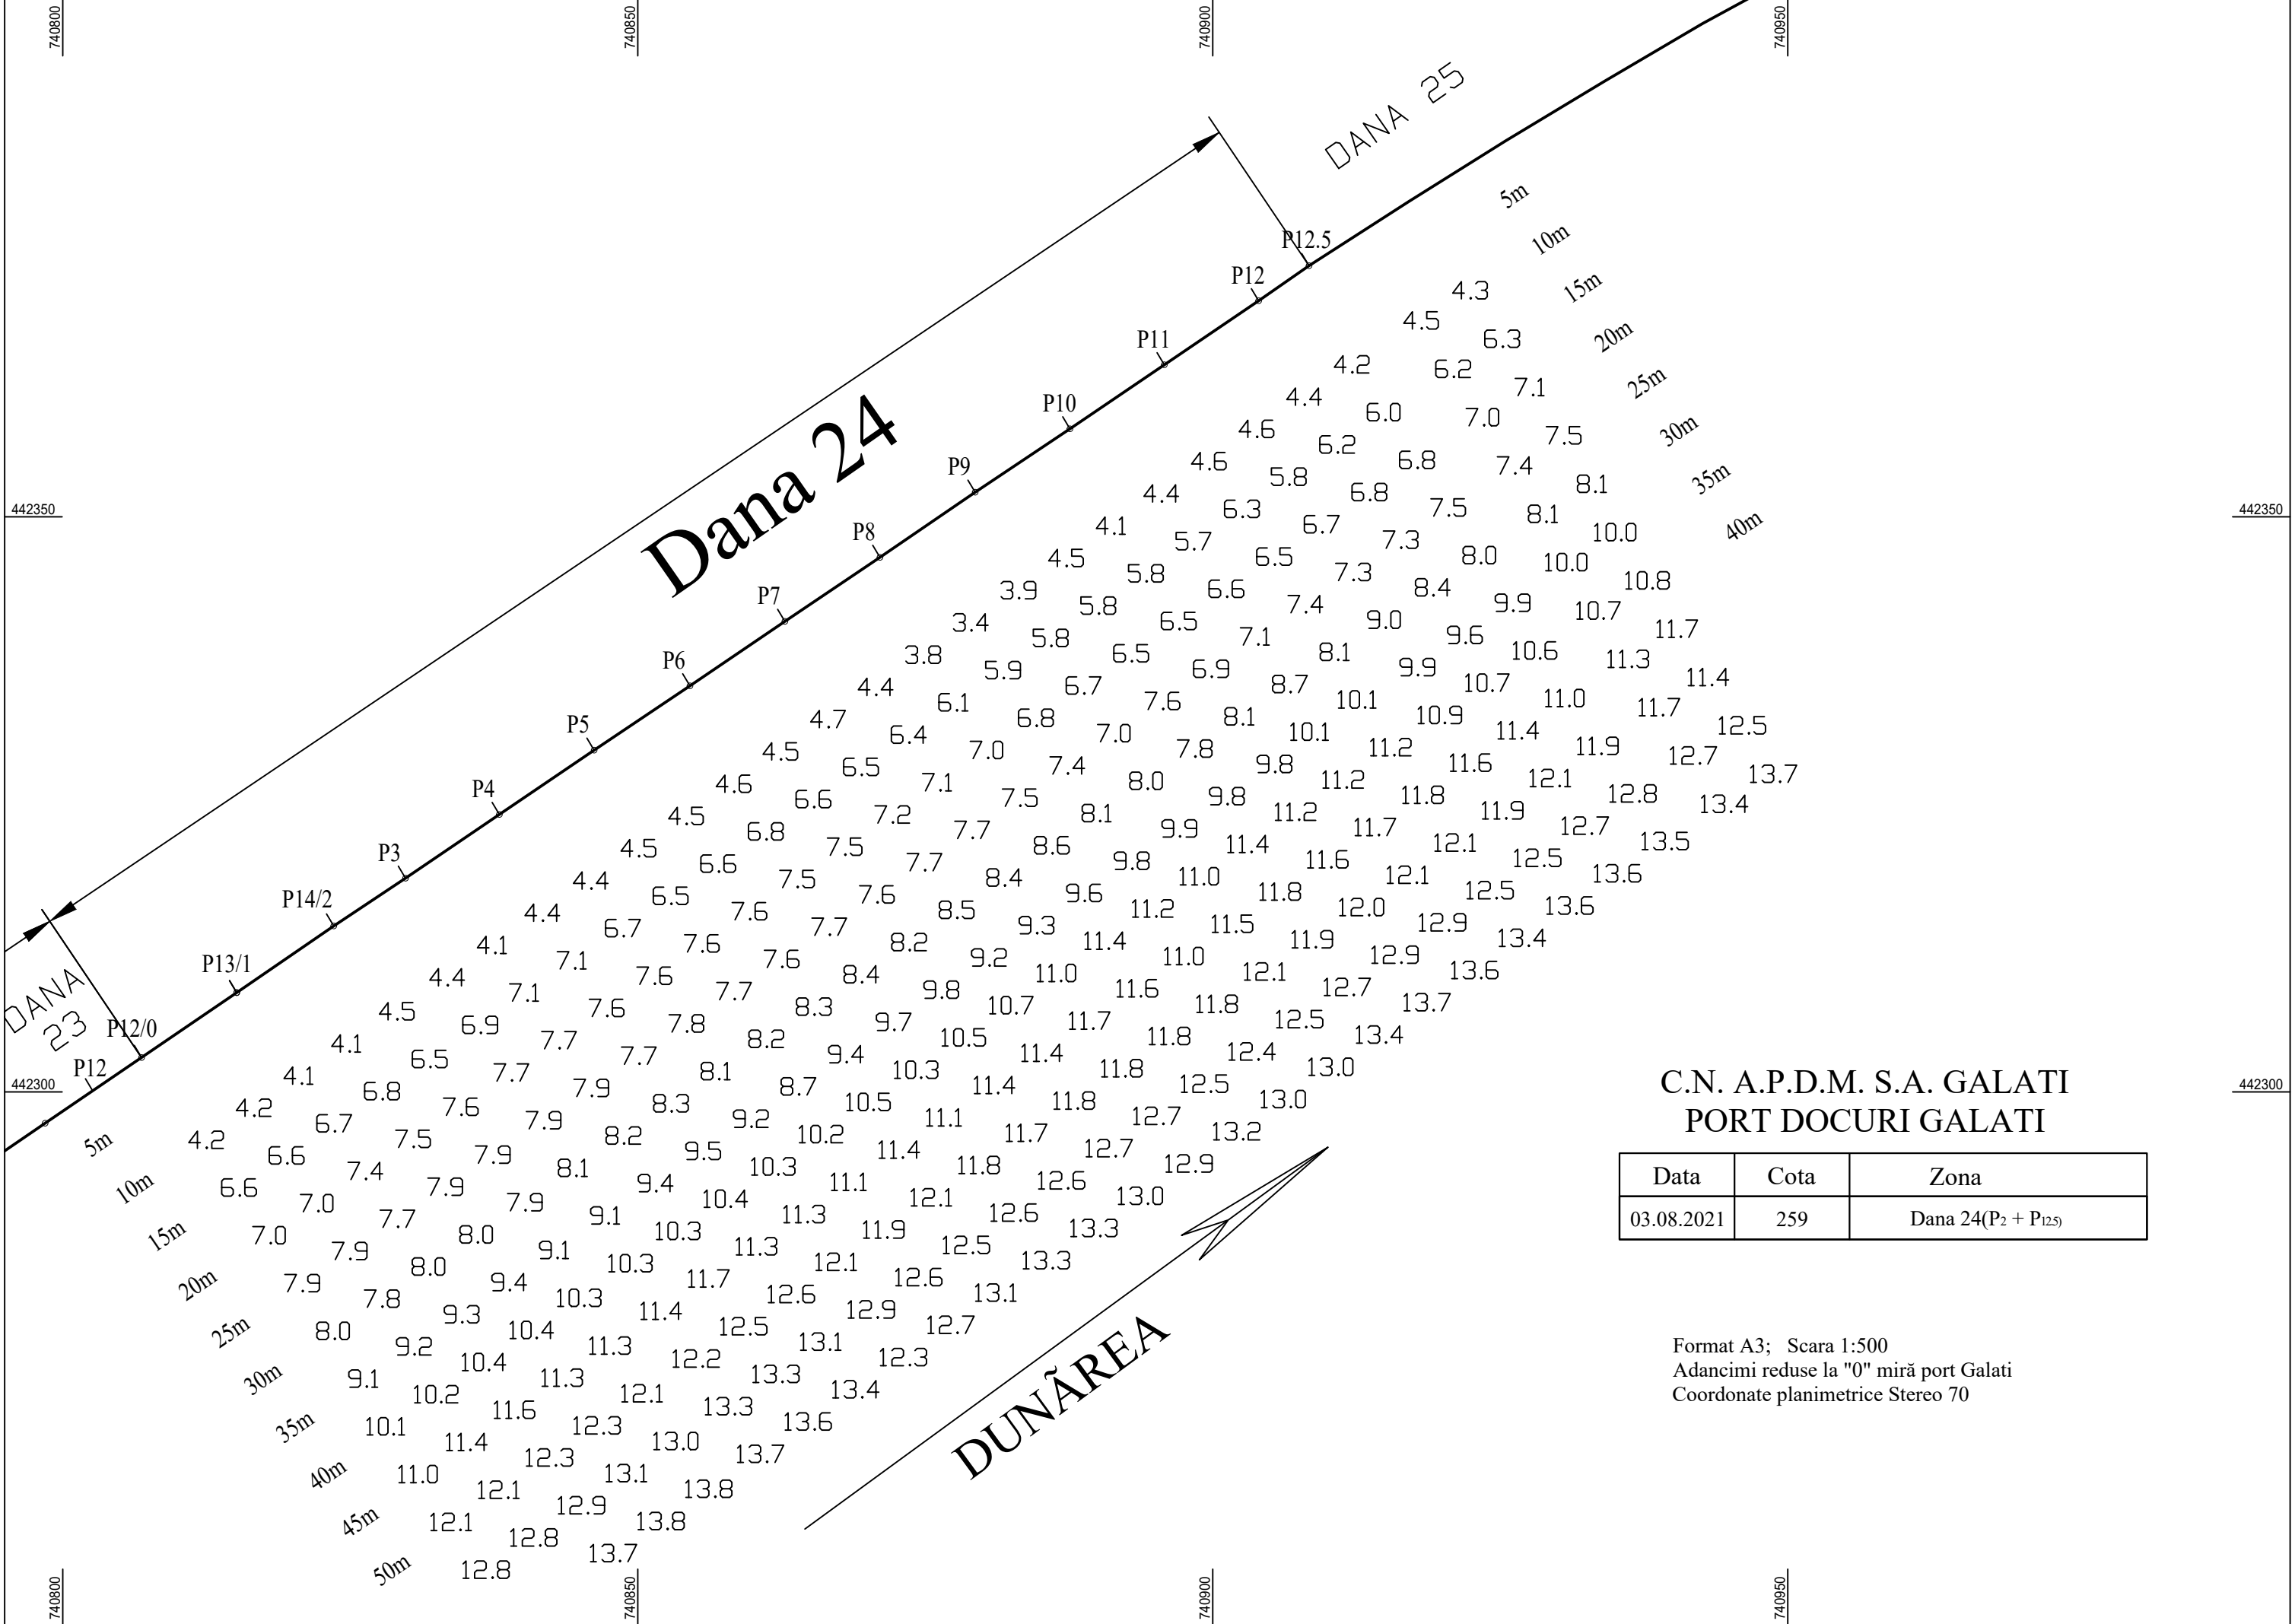

Dana 24

DANA 25

DANA 23

C.N. A.P.D.M. S.A. GALATI
PORT DOCURI GALATI

Data	Cota	Zona
03.08.2021	259	Dana 24(P ₂ + P ₁₂₅)

Format A3; Scara 1:500
Adancimi reduce la "0" miră port Galati
Coordonate planimetrice Stereo 70

DUNĂREA